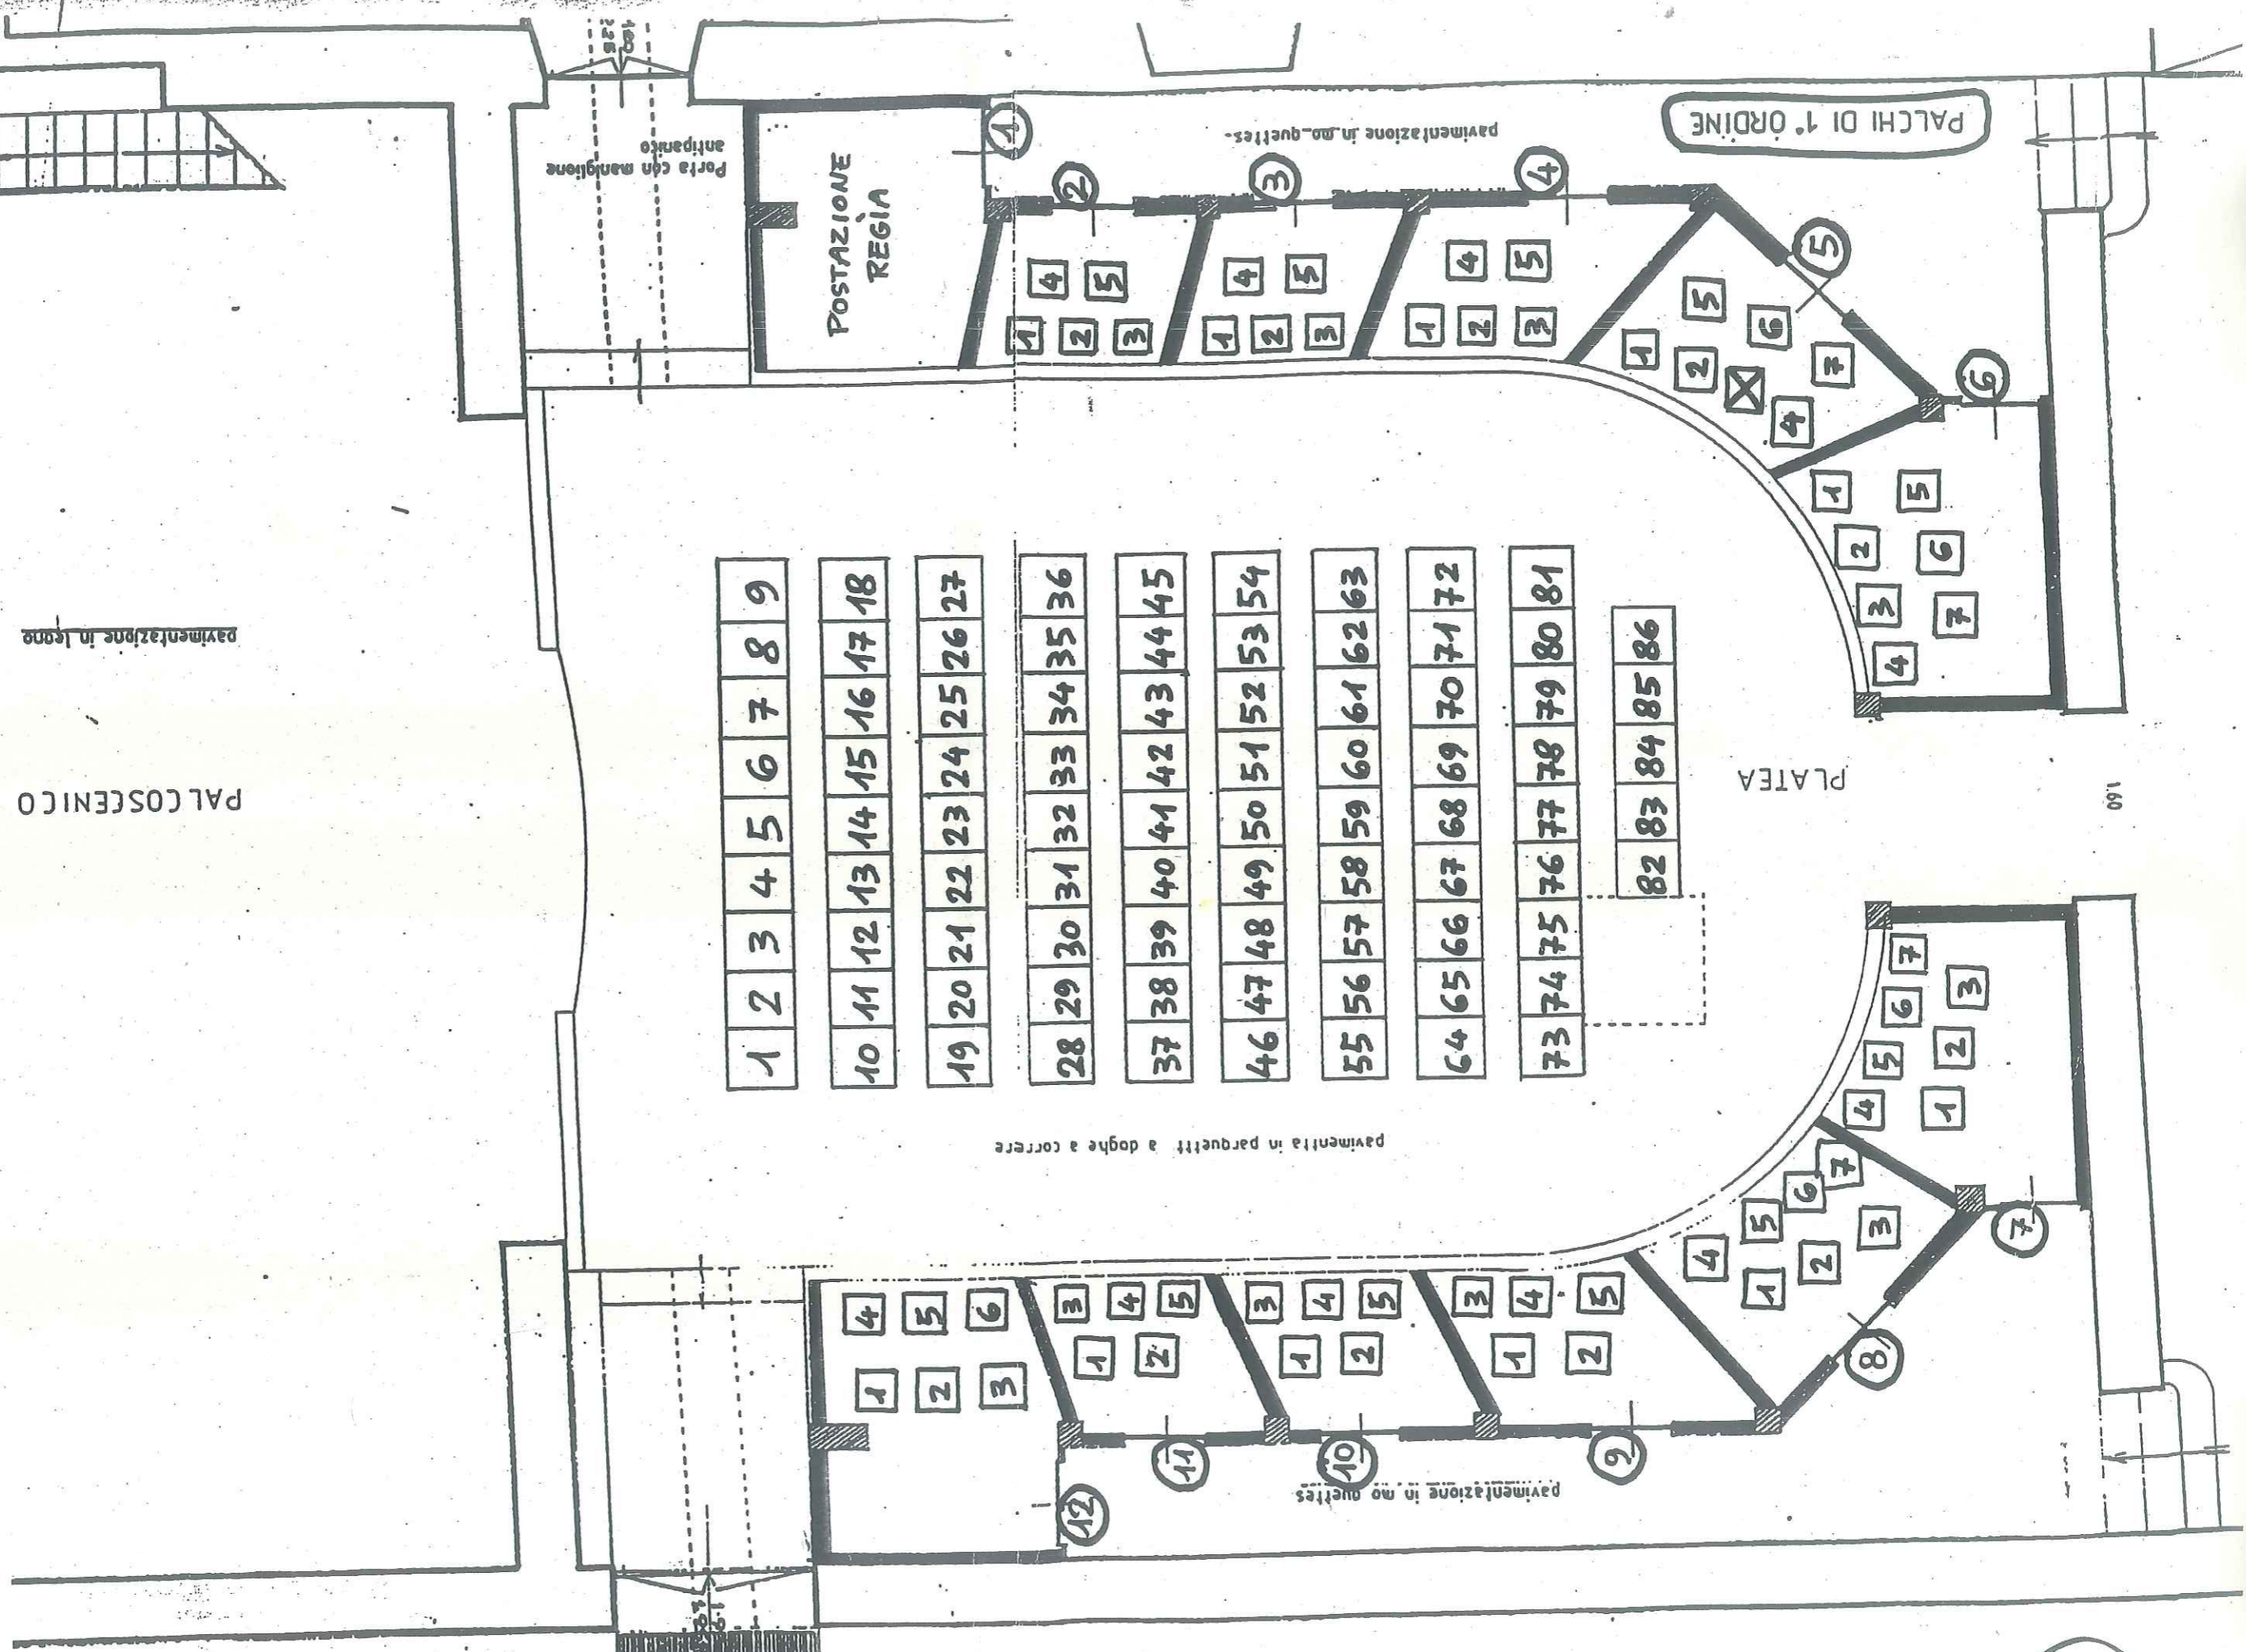

porta con maniglione anti panico
Rt1 120

PAL COSCENICO
pavimentazione in legno

- 1 2 3 4 5 6 7 8 9
- 10 11 12 13 14 15 16 17 18
- 19 20 21 22 23 24 25 26 27
- 28 29 30 31 32 33 34 35 36
- 37 38 39 40 41 42 43 44 45
- 46 47 48 49 50 51 52 53 54
- 55 56 57 58 59 60 61 62 63
- 64 65 66 67 68 69 70 71 72
- 73 74 75 76 77 78 79 80 81
- 82 83 84 85 86

PLATEA

POSTAZIONE
REGIA

PALCHI DI 1° ORDINE

porta con maniglione anti panico
REI 120

pavimentazione in mo. quettes

PALCO SCENICO

pavimentazione in legno

PALCHI DI 2° ORDINE

pavimentazione in mo. quettes

002

001

M. 46
posti

LOGGIONE