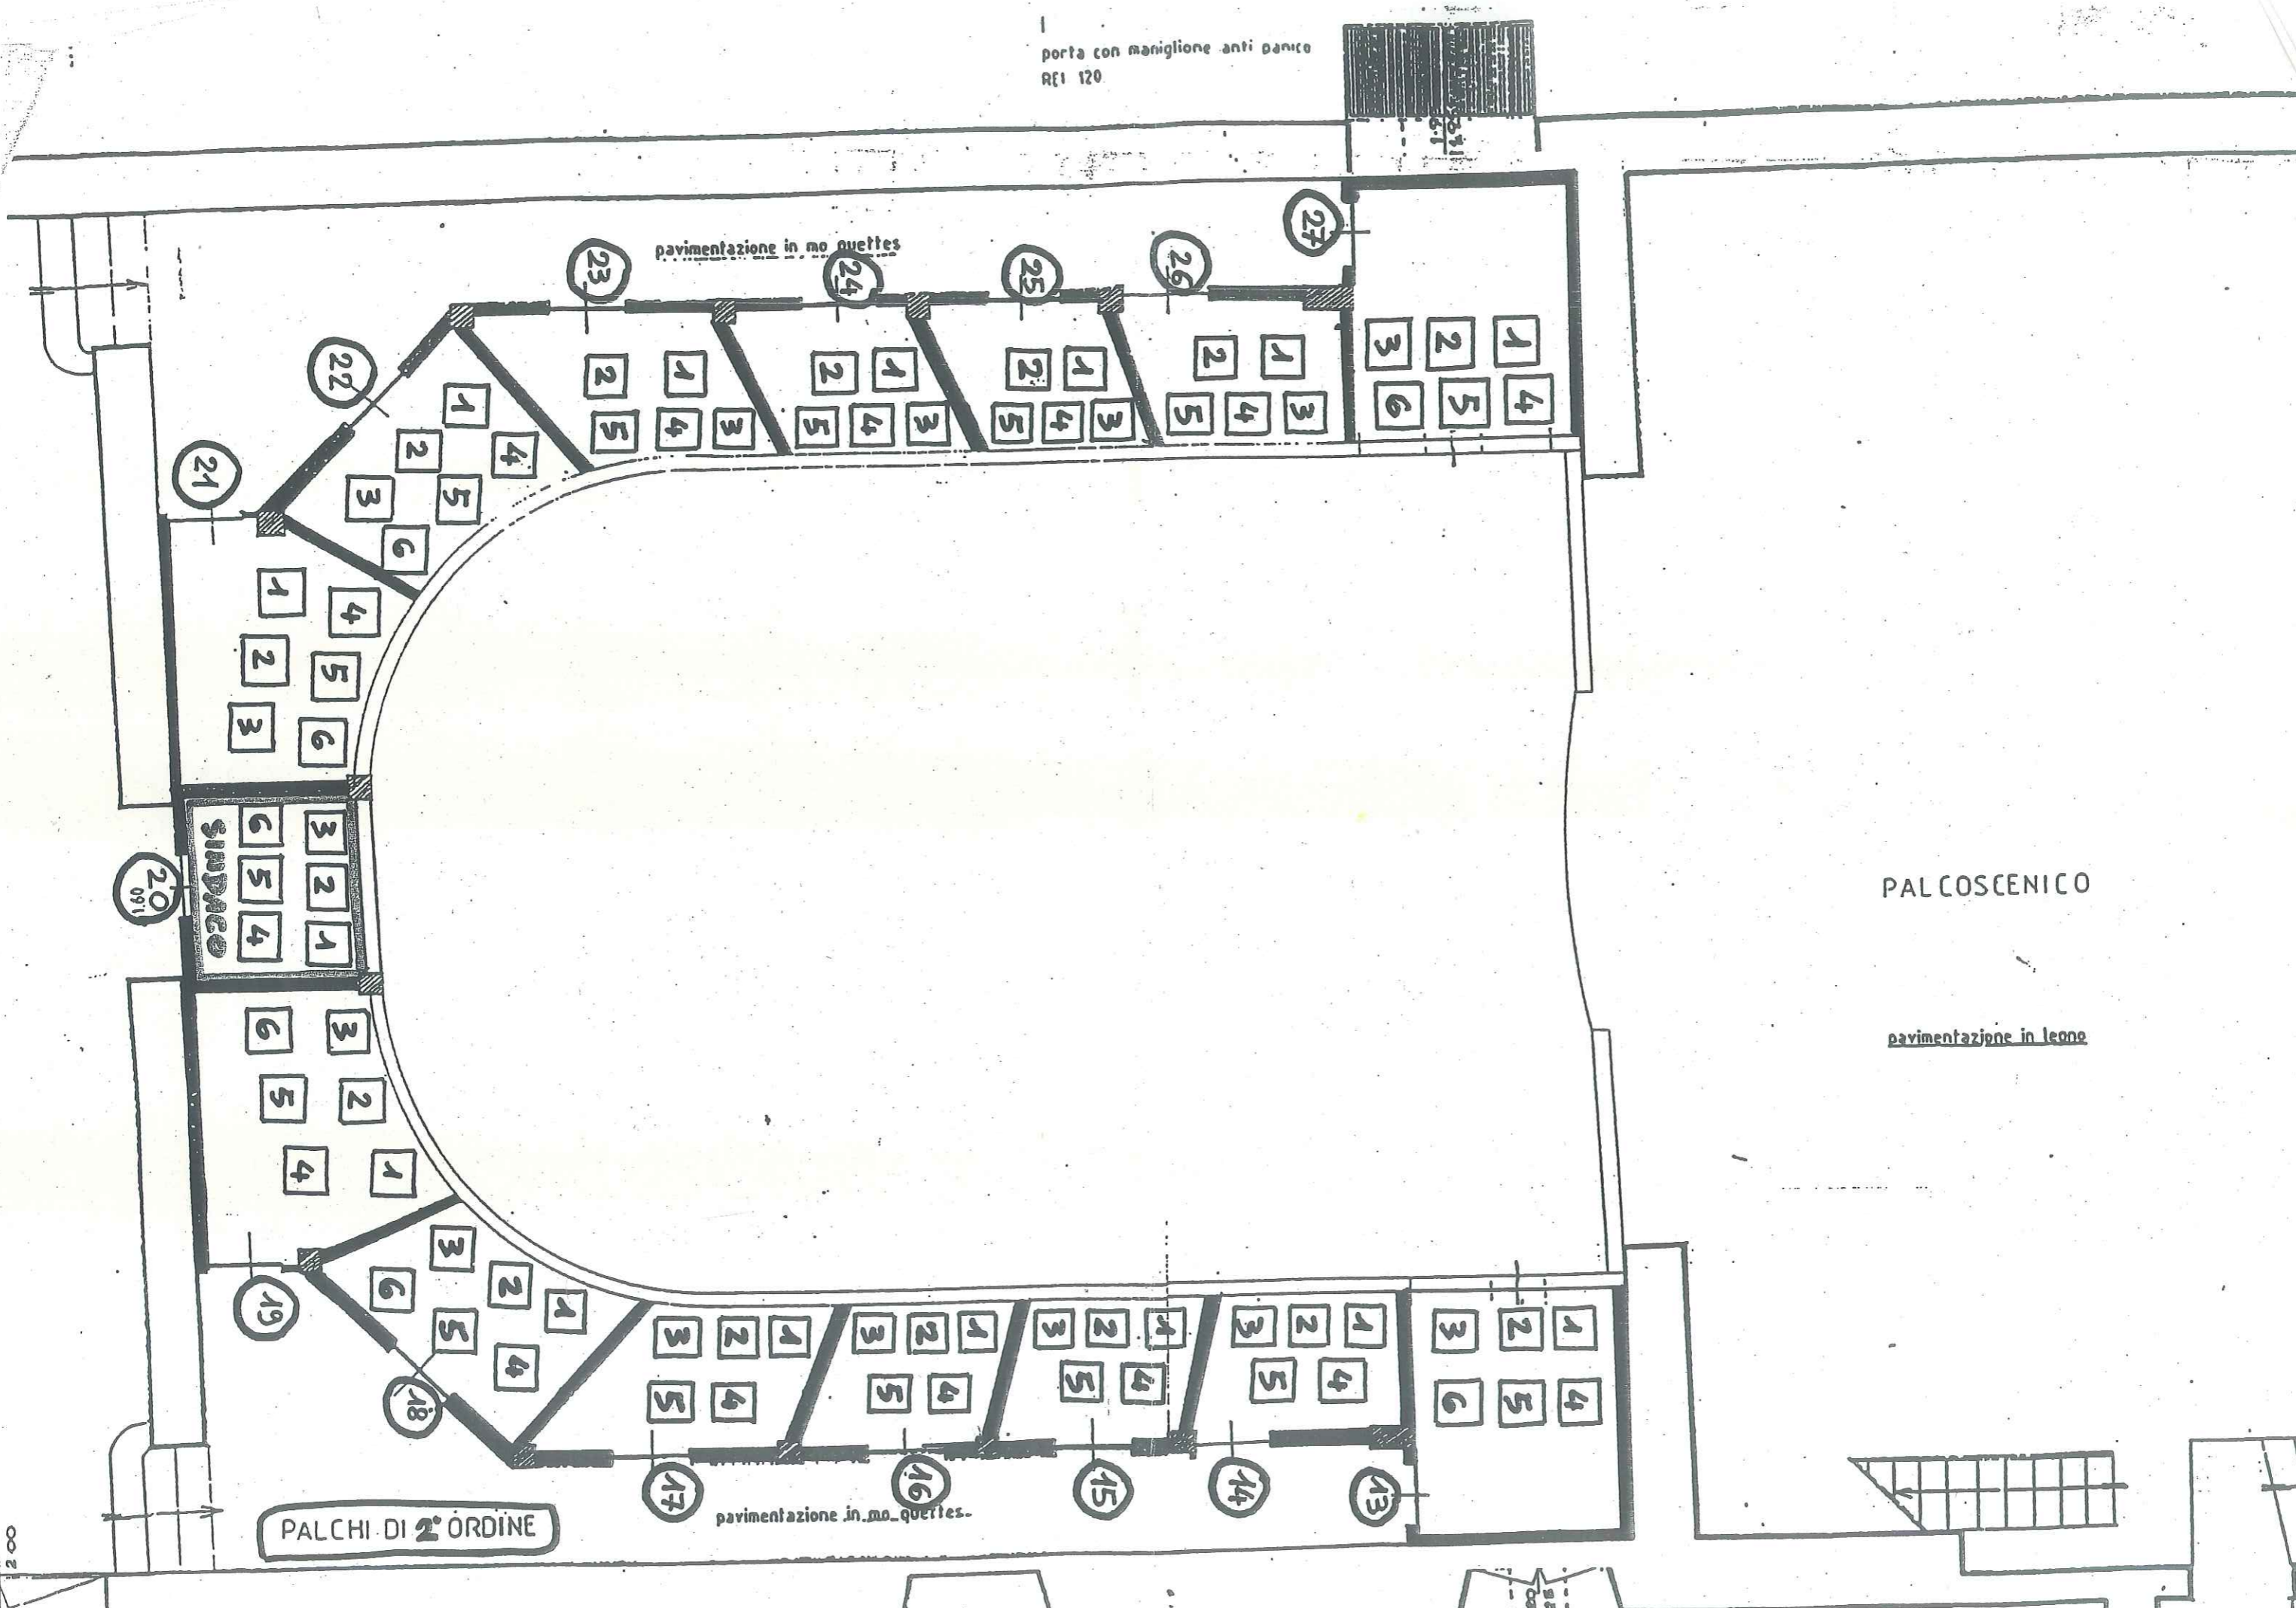

porta con maniglione anti panico
Rt1 120

PAL COSCENICO
pavimentazione in legno

- 1 2 3 4 5 6 7 8 9
- 10 11 12 13 14 15 16 17 18
- 19 20 21 22 23 24 25 26 27
- 28 29 30 31 32 33 34 35 36
- 37 38 39 40 41 42 43 44 45
- 46 47 48 49 50 51 52 53 54
- 55 56 57 58 59 60 61 62 63
- 64 65 66 67 68 69 70 71 72
- 73 74 75 76 77 78 79 80 81
- 82 83 84 85 86

PLATEA

POSTAZIONE
REGIA

PALCHI DI 1° ORDINE

porta con maniglione anti panico
REI 120

pavimentazione in mo. quettes

PALCO SCENICO

pavimentazione in legno

PALCHI DI 2° ORDINE

pavimentazione in mo. quettes

002

001

M. 46
posti

LOGGIONE