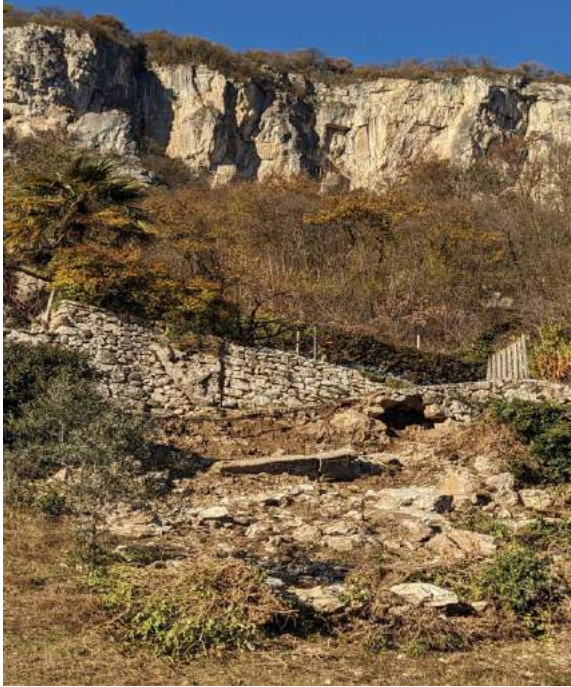

Mori, 12 dicembre 2023

MOZIONE

CROLLO DEL SENTIERO DI ACCESSO
AL SANTUARIO DI MONTALBANO – VICOLO PREARUA

Da fine ottobre 2023, a causa di uno smottamento del terreno che ha trascinato a valle una quantità considerevole di materiale, è inagibile uno dei sentieri “storici” che da Mori centro, presso Vicolo Prearua, porta al santuario di Montalbano, attraverso gli antichi terrazzamenti, a nord del vallo tomo.

La costruzione del vallo tomo, avvenuta nel 2017, ha creato a monte una ripida discesa. A causa delle forti piogge, in assenza di una base solida e l'indebolimento degli elementi strutturali dei muretti a secco esistenti sui quali appoggiava la strada, quest'ultima è scivolata a valle trascinandosi con sé anche alcune piante di olivo e cipressi. Tale evento franoso va ad aggiungersi allo stato di incuria in cui giace da tempo l'area del vallo, nonostante il progetto di abbellimento e valorizzazione del 2018, a firma del noto paesaggista arch. Paolo Pejrone, su incarico della Provincia autonoma di Trento (per un valore di € 15.225,60) e la piantumazione a cura della Job's Coop (per un valore di € 65.574,93) per un totale di spese € 80.800,53. Gli obiettivi di tale progetto erano quelli di realizzare un ambiente che più rispecchiasse i terrazzamenti eliminati dal vallo e di creare un giardino che richiamasse la macchia mediterranea.

A fronte di tale crollo e della chiusura di tale accesso a Montalbano, la situazione sembra peggiorare drasticamente portando tale luogo ad essere un “non luogo”, privato del

passaggio dei cittadini e della sua identità, in quanto staccato da qualsiasi rapporto con il contesto sociale. Si chiede l'impegno, attraverso questa mozione, di salvare quanto è rimasto del patrimonio storico culturale di questa specifica zona di Mori.